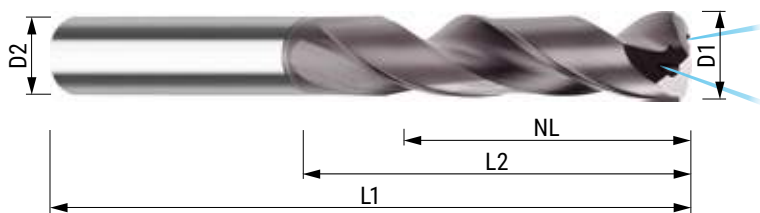

Objednáací č. **8705...**

VHM – Spirálový vrták 5xD

D1	D2	L2	L1	NL	Objednáací č.	Cena v EUR
m7	h6					TIALN
1,00	3,00	10	55	7	8705.010	26,39
1,10	3,00	12	55	10	8705.011	26,39
1,20	3,00	12	55	10	8705.012	26,39
1,30	3,00	12	55	10	8705.013	26,39
1,40	3,00	12	55	10	8705.014	26,39
1,50	3,00	12	55	10	8705.015	26,39
1,60	3,00	16	55	13	8705.016	26,39
1,70	3,00	16	55	13	8705.017	26,39
1,80	3,00	16	55	13	8705.018	26,39
1,90	3,00	16	55	13	8705.019	26,39
2,00	3,00	21	57	16	8705.020	26,39
2,02	3,00	16	57	16	8705.202	26,39
2,10	3,00	21	57	16	8705.021	26,39
2,20	3,00	21	57	16	8705.022	26,39
2,22	3,00	21	57	16	8705.222	26,39
2,30	3,00	21	57	16	8705.023	26,39
2,32	3,00	21	57	16	8705.232	26,39
2,40	3,00	21	57	16	8705.024	26,39
2,42	3,00	21	57	16	8705.242	26,39
2,50	3,00	21	57	16	8705.025	26,39
2,52	3,00	21	57	16	8705.252	26,39
2,60	3,00	21	57	19	8705.026	26,39
2,70	3,00	21	57	19	8705.027	26,39
2,72	3,00	21	57	19	8705.272	26,39
2,75	3,00	21	57	19	8705.275	26,39
2,80	3,00	21	57	19	8705.028	26,39
2,82	3,00	21	57	19	8705.282	26,39
2,90	3,00	21	57	18	8705.029	26,39
3,00	6,00	28	66	23	8705.030	26,39
3,02	6,00	28	66	23	8705.302	26,39
3,10	6,00	28	66	23	8705.031	26,39
3,20	6,00	28	66	23	8705.032	26,39
3,22	6,00	28	66	23	8705.322	26,39
3,30	6,00	28	66	23	8705.033	26,39
3,32	6,00	28	66	23	8705.332	26,39
3,40	6,00	28	66	23	8705.034	26,39
3,50	6,00	28	66	23	8705.035	26,39
3,52	6,00	28	66	23	8705.352	26,39
3,60	6,00	28	66	23	8705.036	26,39
3,65	6,00	28	66	23	8705.365	26,39
3,70	6,00	28	66	23	8705.037	26,39
3,80	6,00	36	74	29	8705.038	26,39
3,82	6,00	36	74	29	8705.382	26,39
3,90	6,00	36	74	29	8705.039	26,39
4,00	6,00	36	74	29	8705.040	26,39
4,02	6,00	36	74	29	8705.402	26,39
4,10	6,00	36	74	29	8705.041	26,39
4,20	6,00	36	74	29	8705.042	26,39
4,22	6,00	36	74	29	8705.422	26,39

.00 HA Stopka
.10 HB Stopka
pouze od D1 > 3 mm