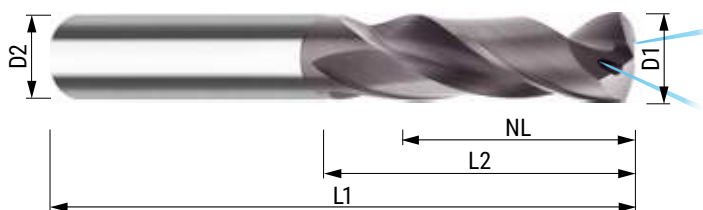

Hommel Hercules

Werkzeughandel CZ/SK s.r.o.

POWER**T**TOOLS

Spirálové vrtáky 3xD, 5xD a 8xD

Objednáací č. **8703**

VHM – Spirálový vrták 3xD

.00 HA Stopka
.10 HB Stopka

D1	D2	L2	L1	NL	Objednáací č.	Cena v EUR
m7	h6					TIALN
3,00	6,00	20	62	14	8703.030	21,11
3,10	6,00	20	62	14	8703.031	21,11
3,20	6,00	20	62	14	8703.032	21,11
3,30	6,00	20	62	14	8703.033	21,11
3,40	6,00	20	62	14	8703.034	21,11
3,50	6,00	20	62	14	8703.035	21,11
3,60	6,00	20	62	14	8703.036	21,11
3,70	6,00	20	62	14	8703.037	21,11
3,80	6,00	24	66	17	8703.038	21,11
3,90	6,00	24	66	17	8703.039	21,11
4,00	6,00	24	66	17	8703.040	21,11
4,10	6,00	24	66	17	8703.041	21,11
4,20	6,00	24	66	17	8703.042	21,11
4,30	6,00	24	66	17	8703.043	21,11
4,40	6,00	24	66	17	8703.044	21,11
4,50	6,00	24	66	17	8703.045	21,11
4,60	6,00	24	66	17	8703.046	21,11
4,70	6,00	24	66	17	8703.047	21,11
4,80	6,00	28	66	20	8703.048	21,11
4,90	6,00	28	66	20	8703.049	21,11
5,00	6,00	28	66	20	8703.050	21,11
5,10	6,00	28	66	20	8703.051	21,11
5,20	6,00	28	66	20	8703.052	21,11
5,30	6,00	28	66	20	8703.053	21,11
5,40	6,00	28	66	20	8703.054	21,11
5,50	6,00	28	66	20	8703.055	21,11
5,60	6,00	28	66	20	8703.056	21,11
5,70	6,00	28	66	20	8703.057	21,11
5,80	6,00	28	66	20	8703.058	21,11
5,90	6,00	28	66	20	8703.059	21,11
6,00	6,00	28	66	20	8703.060	21,11
6,10	8,00	34	79	24	8703.061	27,71
6,20	8,00	34	79	24	8703.062	27,71
6,30	8,00	34	79	24	8703.063	27,71
6,40	8,00	34	79	24	8703.064	27,71
6,50	8,00	34	79	24	8703.065	27,71
6,60	8,00	34	79	24	8703.066	27,71
6,70	8,00	34	79	24	8703.067	27,71
6,80	8,00	34	79	24	8703.068	27,71
6,90	8,00	34	79	24	8703.069	27,71
7,00	8,00	34	79	24	8703.070	27,71
7,10	8,00	41	79	29	8703.071	27,71
7,20	8,00	41	79	29	8703.072	27,71
7,30	8,00	41	79	29	8703.073	27,71
7,40	8,00	41	79	29	8703.074	27,71
7,50	8,00	41	79	29	8703.075	27,71